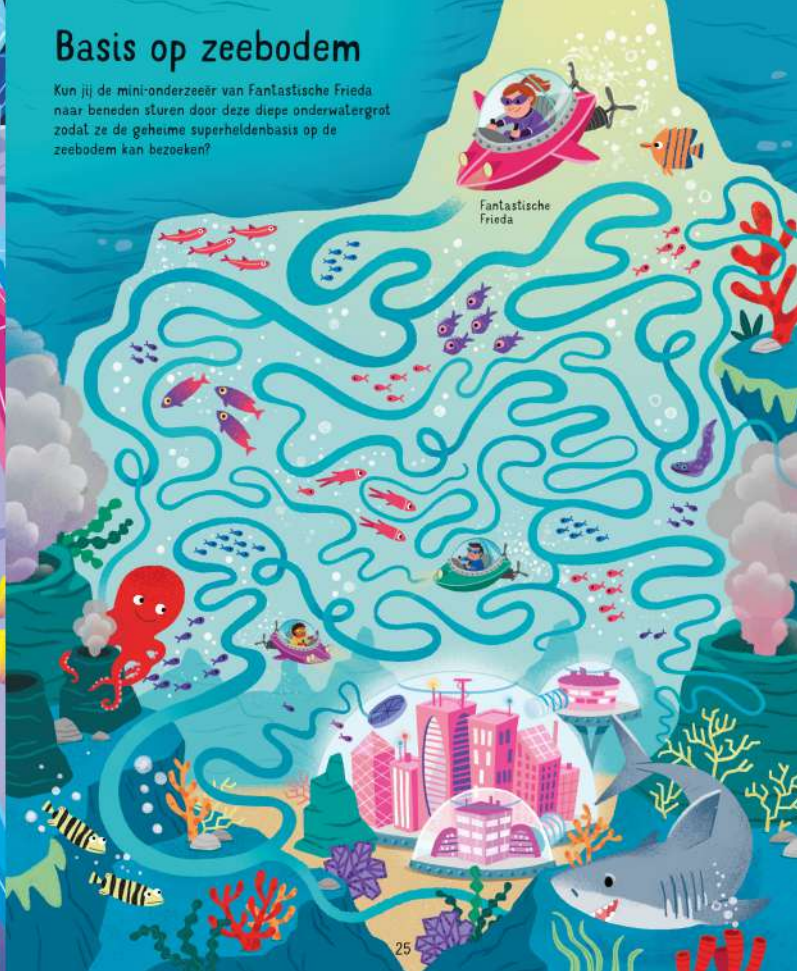

Supersnelle sprint

De twee snelste superhelden in de stad racen naar het Heldenhoofdkwartier. Volg de routes die Flits en Furie nemen en ontdek wie de kortste neemt en het eerst bij de finish is.

Flits

Furie

FINISH

Grot met geheim

Isla's onzichtbaarheidskracht vermindert snel en ze moet haar energiebol bereiken om op te laden. Leid haar door de kristallen grot en blijf uit de buurt van alle vijanden die haar proberen te vinden.

Basis op zeebodem

Kun jij de mini-onderzeeër van Fantastische Frieda naar beneden sturen door deze diepe onderwatergrot zodat ze de geheime superheldenbasis op de zeebodem kan bezoeken?

Superhondenschool