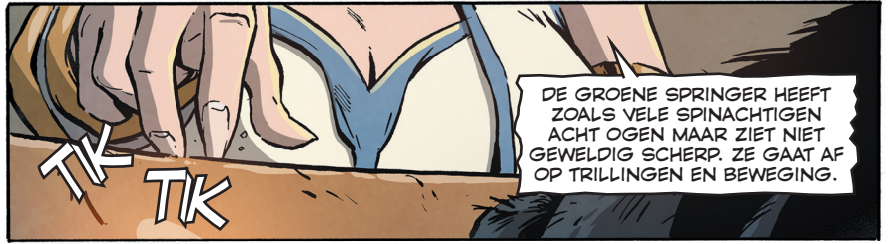

TARTARUS

Leefwereld van Bahaal.

LUUFLAND

Overzees, onbewoond en onherbergzaam gebied.

TYRIFFIË

Schiereiland en voormalig deel van Tyriffa met als leider keizerin Quosja.

DE GROENE SPRINGER HEEFT
ZOALS VELE SPINACHTIGEN
ACHT OGEN MAAR ZIET NIET
GEWELDIG SCHERP. ZE GAAT AF
OP TRILLINGEN EN BEWEGING.