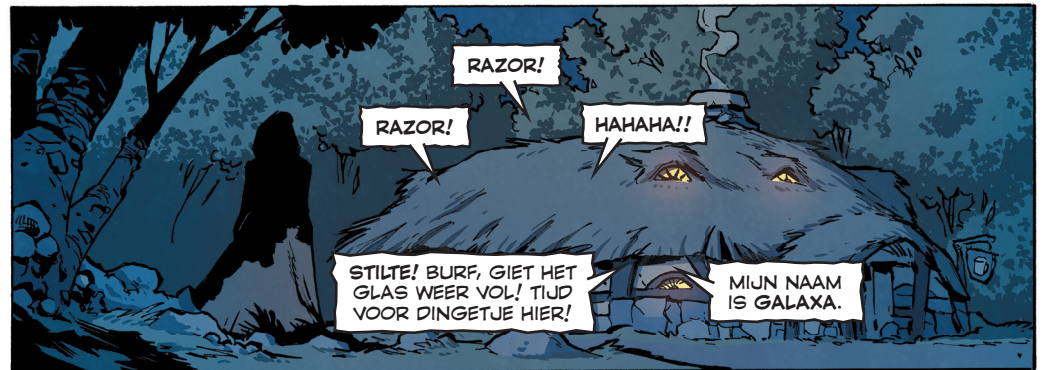

TARTARUS

Leefwereld van Bahaal.

LUUFLAND

Overzees, onbewoond en onherbergzaam gebied.

TYRIFFIË

Schiereiland en voormalig deel van Tyriffa met als leider keizerin Quosja.

DE GROENE SPRINGER HEEFT
ZOALS VELE SPINACHTIGEN
ACHT OGEN MAAR ZIET NIET
GEWELDIG SCHERP. ZE GAAT AF
OP TRILLINGEN EN BEWEGING.