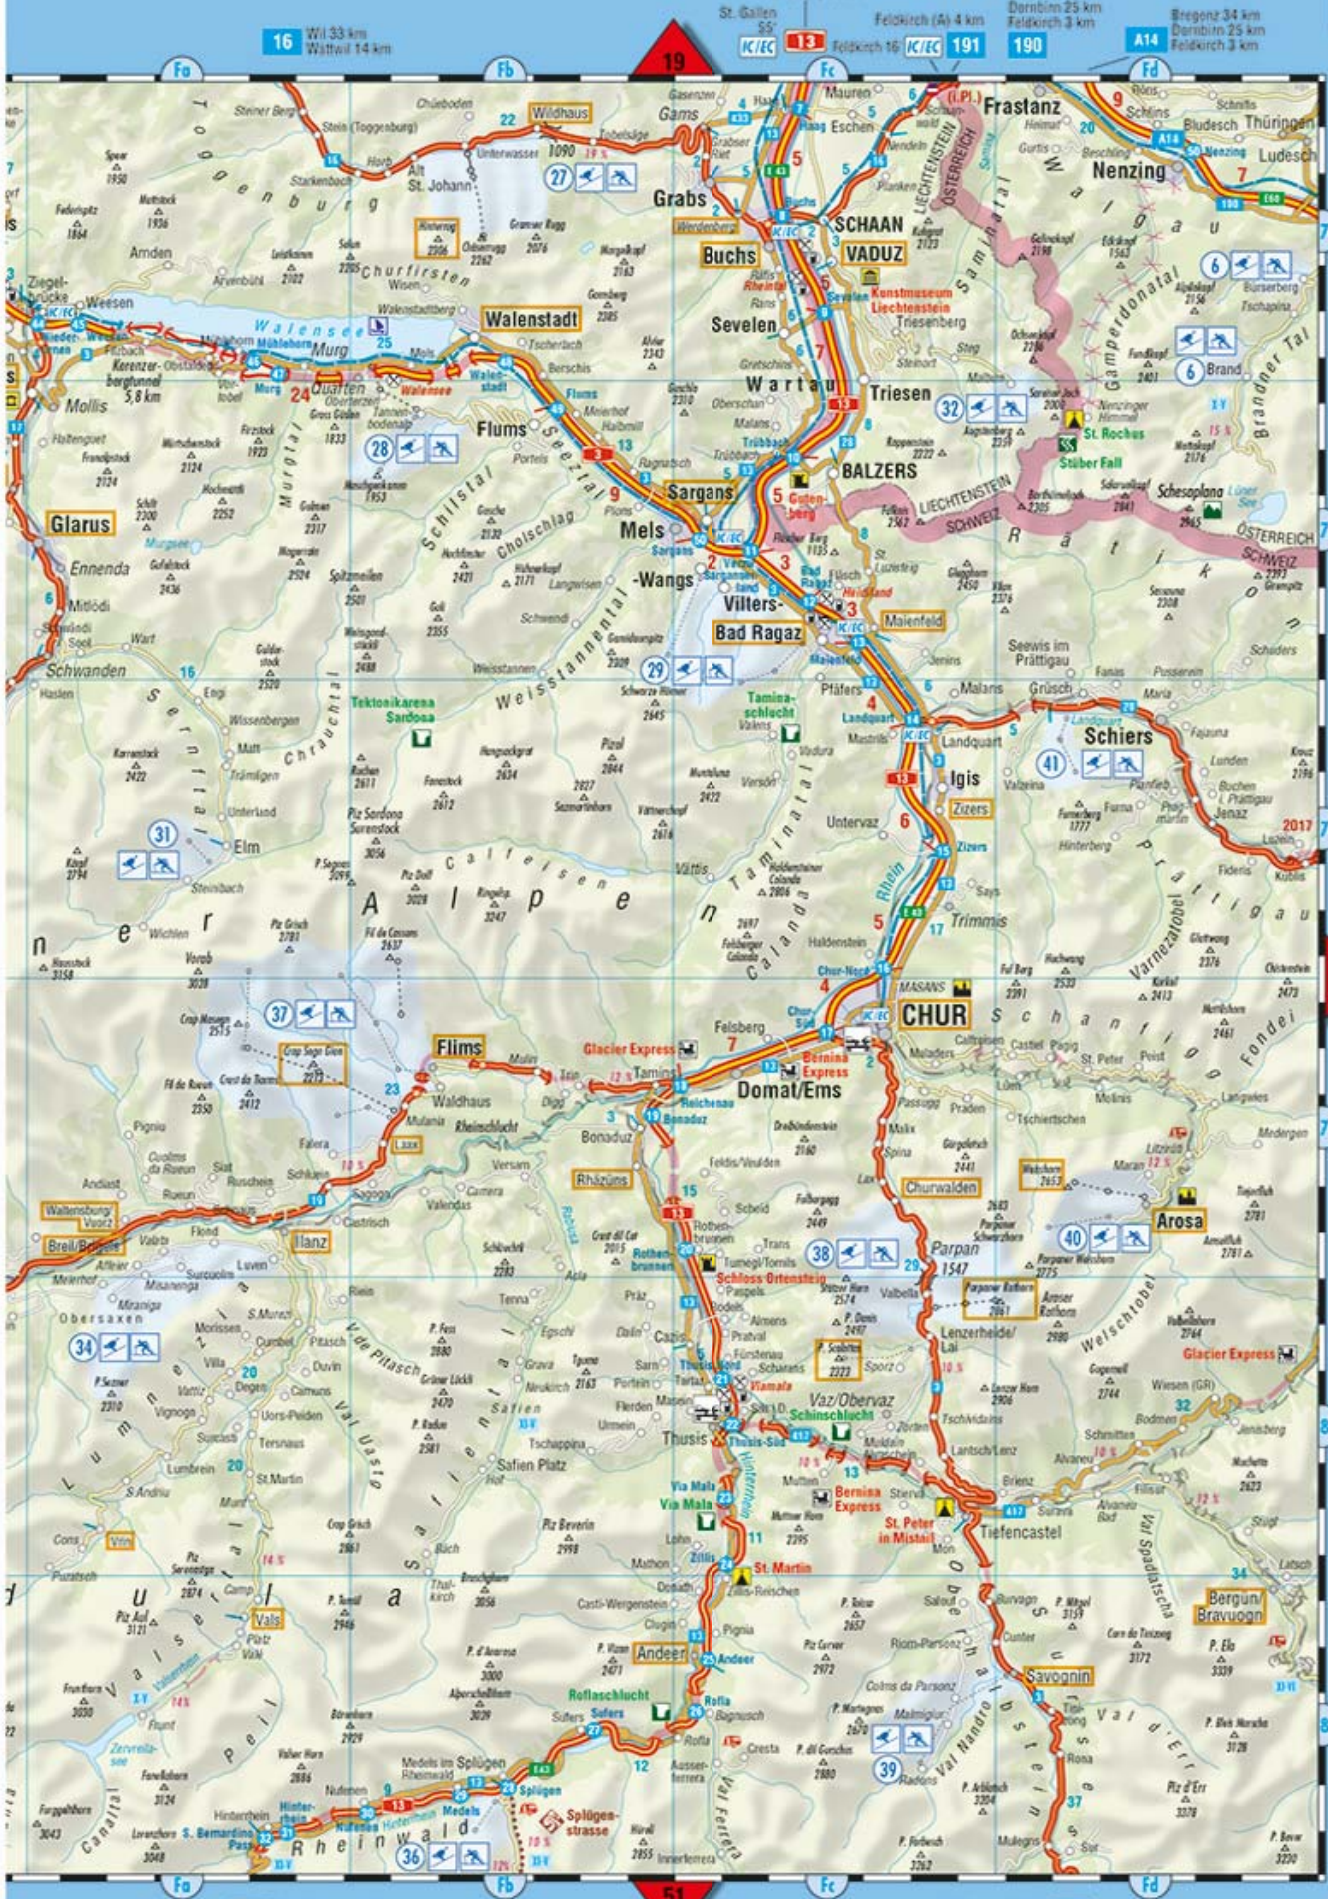

1 : 300.000 Vierwaldstätter See/Chur

- IC/EC Bludenz 21'
- A14 Bludenz 4 km
- CH
- 21 Yabl
- 22 Kiewenalp-Stockhütte
- 23 Engalberg
- 26 Andermatt
- 27 Oberes Toggenburg
- 28 Flunsbach
- 29 Der Pizol
- 30 Braunwald
- 31 Elm
- 32 Malbun-Steg/Liechtenstein
- 33 Oberhalb Sedrun
- 34 Obersaxen-Lumnezia
- 36 Splügen
- 37 Laxx, Films, Falera
- 38 Lenzheide-Valbella mit Parpan, Lantsch/Lenz, Churwalden
- 39 Savognin
- 40 Arosa
- 41 Grusch-Danusa
- 5 Das Brandnental

28 Klosters 11 km Davos 22 km

417 Davos 11 km Klosters 22 km

Albulapass 5 km

13 San Bernardino 8 km Mesocco 22 km Bellinzona 59 km

Julierpass 14 km Silvaplana 21 km

1 : 100.000 Lago di Garda Nord

Trento 41 km
Arco 5 km
240d → 45bis 4 km

45bis Trento 43 km
Arco 4 km

240 → 22 4 km
Rovereto 11 km

Rovereto 22 km
Trento 45 km
Bozen/Bolzano 98 km

22
Ala 4 km
Rovereto 40 km

249 Torri del Benaco 6 km
Garda 12 km
Bardolino 16 km
Peschiera del Garda 29 km

4 → 37 km 22
Verona 42 km
Mantova 70 km

12 Peri 1,5 km
Dolce 9 km
Domegliara 20 km
Verona 37 km