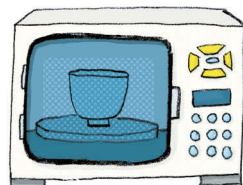

koekenpan

schort

fluitketel

kan

glas

steelpan

pot

magnetron