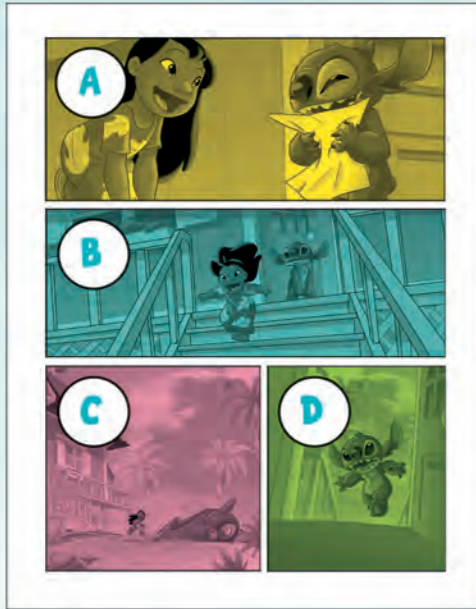

Disney
Stitch

EEN VERRASSING VOOR ANGEL!

B
BIG BALLOON

INHOUD

ANGELS AANKOMST 13
GA NAAR PAGINA ▶

EEN FEESTJE ORGANISEREN 21

PLANNEN MAKEN 29

PROBLEMEN! 37

EXPERIMENTEREN 45

DAAR KOMT COBRA 53

PAS OP, GEVAAR! 61

**ANGEL REDT
DE DAG** 69

HOE LEES JE EEN STRIPVERHAAL

VOLG DEZE GIDS EN LEES STRIPVERHALEN IN EEN HANDOMDRAAI!

1 ELKE PAGINA BESTAAT UIT PLAATJES OF PANELEN. ELK PANEEL VERTELT EEN DEEL VAN HET VERHAAL.

2 DE PERSONAGES SPREKEN IN TEKSTBALLONNEN. DE PUNT AAN DE BALLON LAAT ZIEN WIE ER PRAAT.

3 SOMS ZIE JE WOORDEN IN EEN RECHTHOEK. DAT IS EEN BESCHRIJVING. ZE HELPEN HET VERHAAL TE VERTELLEN EN GEVEN INFORMATIE, BIJVOORBEELD OVER TIJD OF LOCATIE.

4 LEES DE PANELEN VAN LINKS NAAR RECHTS, VAN BOVEN NAAR BENEDEN. DE PIJLEN HIERBOVEN GEVEN AAN WAT WE BEDOELEN.

BERICHT VOOR OUDERS EN VERZORGERS

Je kunt je jonge avonturier op een leuke manier helpen om een stripverhaal te lezen!