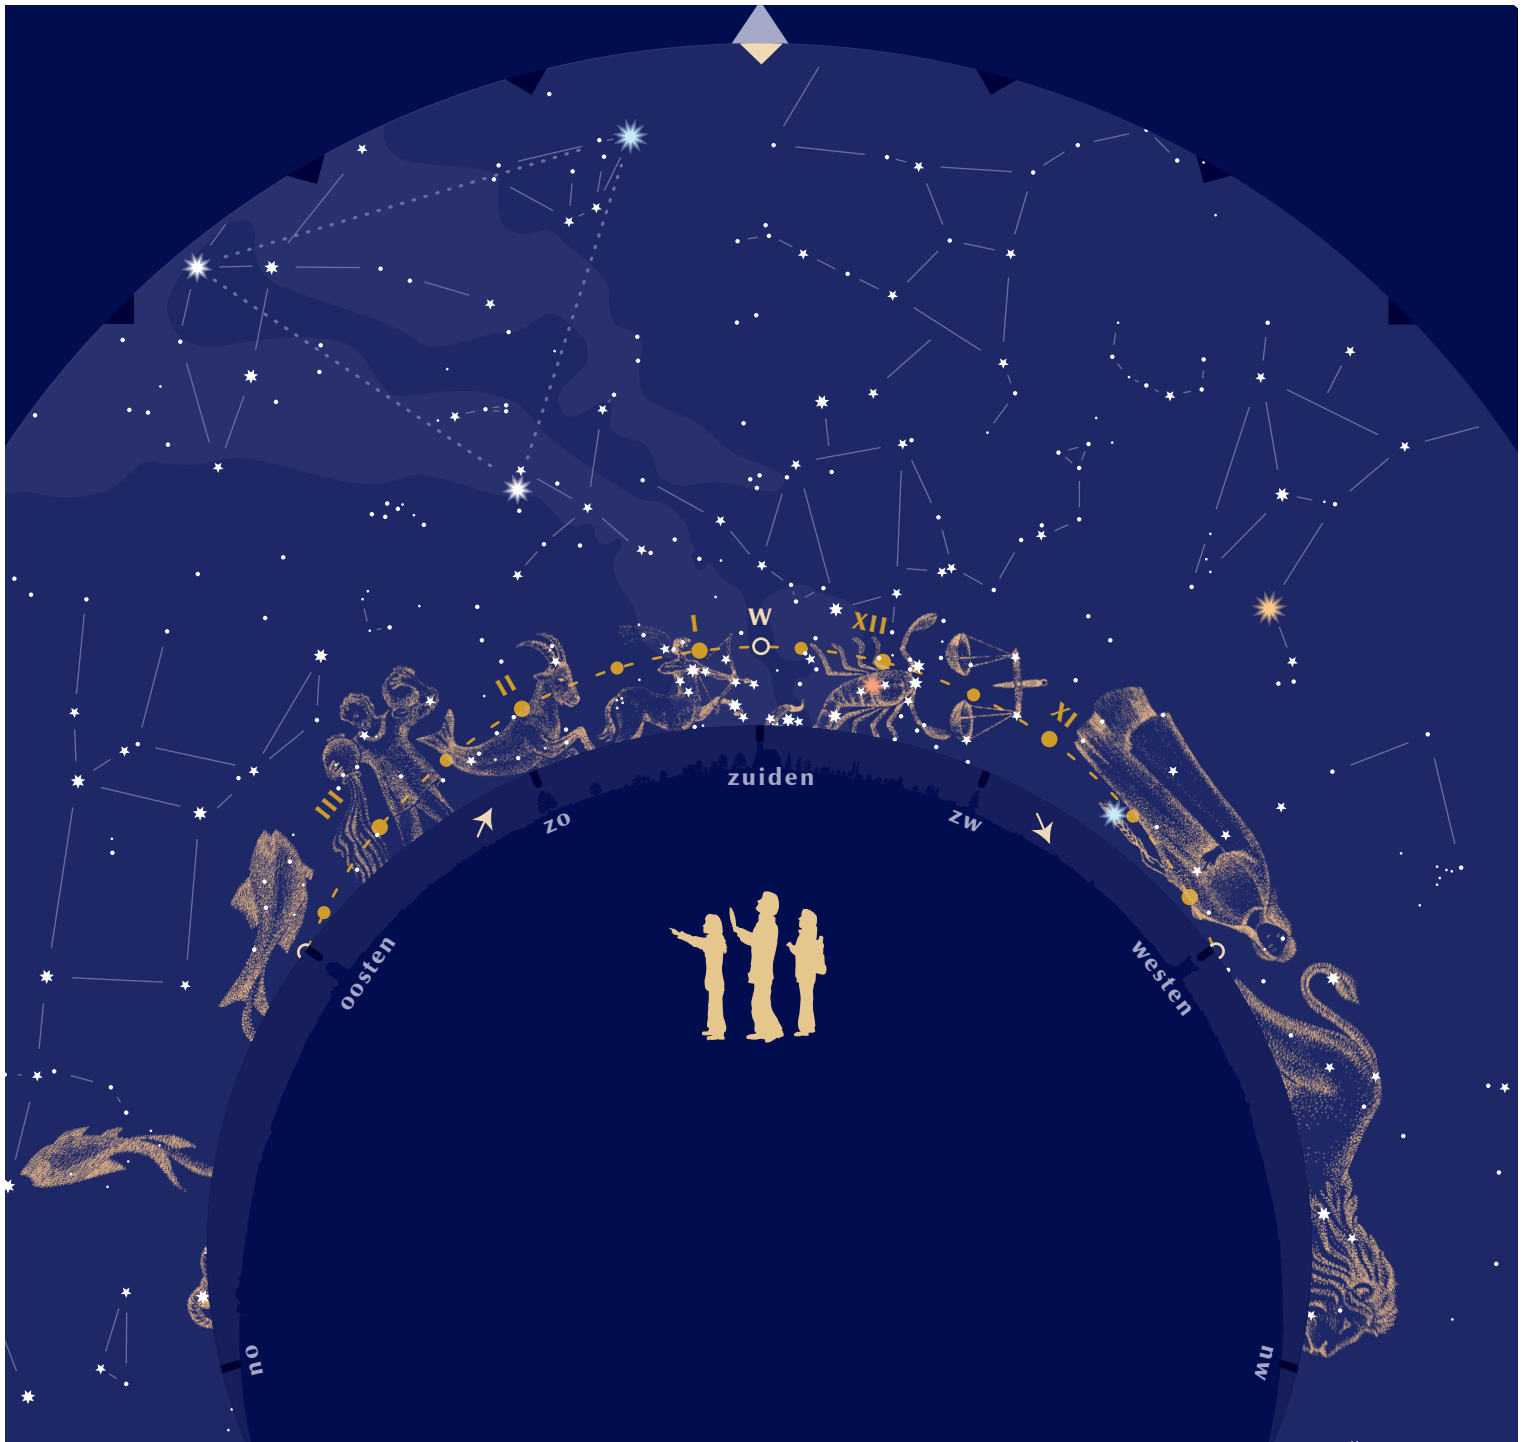

Hoog in het zuiden zijn Stier en Tweelingen. De dierenriem heeft zijn hoogste en steilste stand.

Bijna twaalf uur later. Laag in het zuiden Schorpioen en Schutter. De dierenriem bereikt zijn laagste stand.

Tweelingen gaan onder, Schutter zal opkomen. De dierenriem strekt zich uit van NW naar ZO.

Schutter gaat onder, Tweelingen zullen opkomen. De dierenriem strekt zich uit van ZW naar NO.