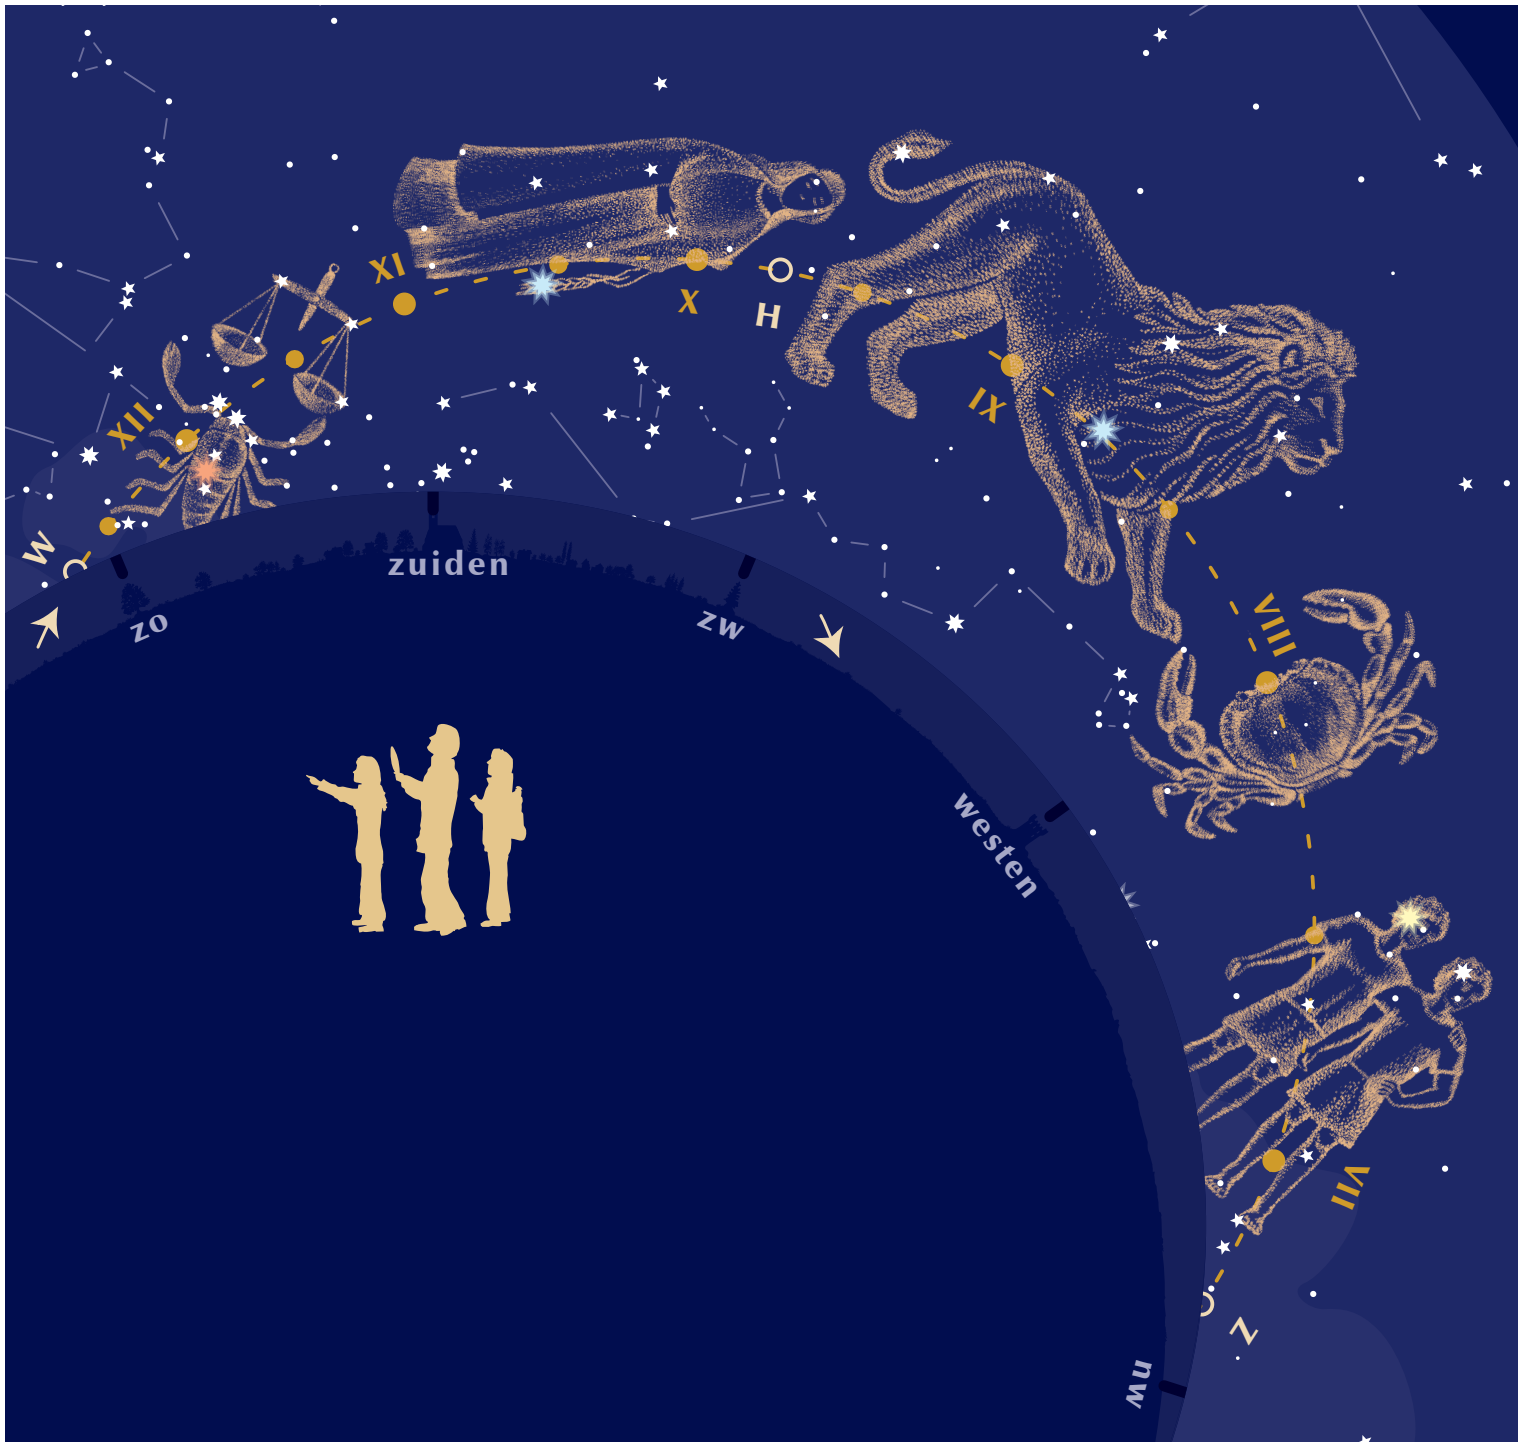

Hoog in het zuiden zijn Stier en Tweelingen. De dierenriem heeft zijn hoogste en steilste stand.

Bijna twaalf uur later. Laag in het zuiden Schorpioen en Schutter. De dierenriem bereikt zijn laagste stand.

Tweelingen gaan onder, Schutter zal opkomen. De dierenriem strekt zich uit van NW naar ZO.

Schutter gaat onder, Tweelingen zullen opkomen. De dierenriem strekt zich uit van ZW naar NO.