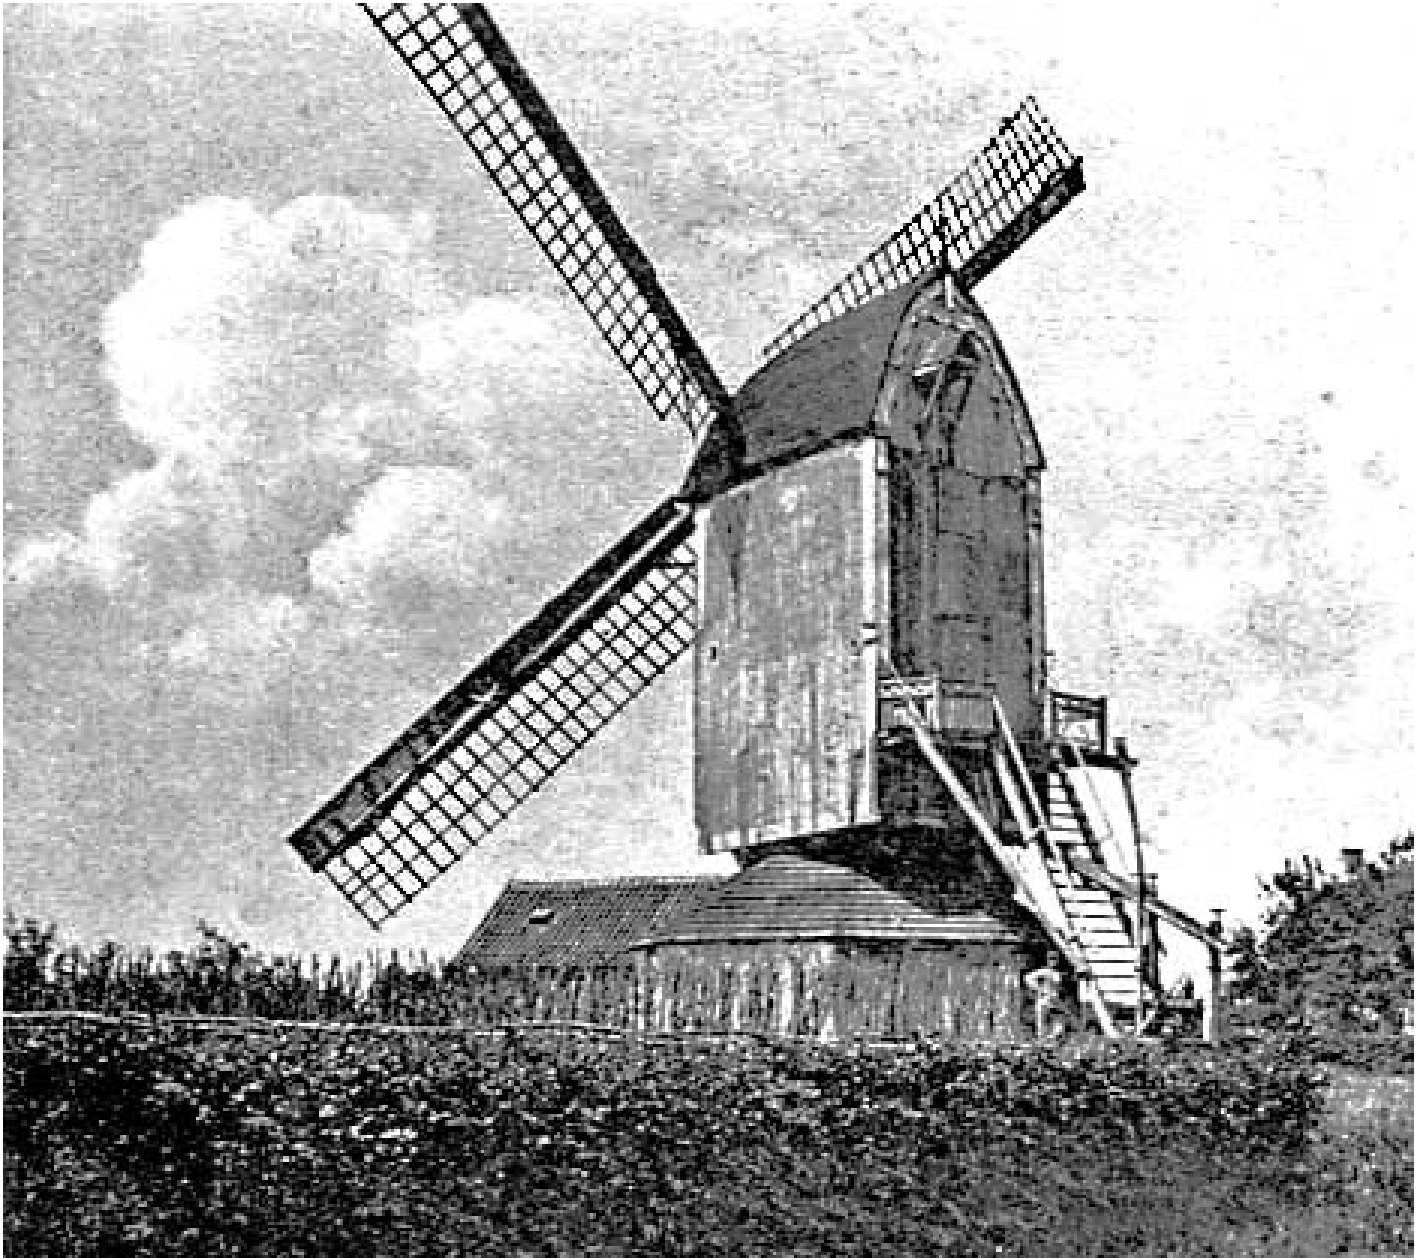

KOSTVERLORENVAART, AMSTERDAM.

Stellingmolen aan de Kostverloren vaart te Amsterddam

Datum foto geschat tussen 1910 en 1920 (gebaseerd op soort briefkaart)

AMSTERDAM

Krijtmoen a. d. Baarsjes

Krijtmoen aan de Baarsjes te Amsterdam
Datum foto voor 1904 (gebaseerd op poststempel)

Detaail Baarsjes

Molenwal, Asperen

Stellingmolen te Asperen Gld.

Datum foto voor 1908 (datering gebaseerd op poststempel)

**Standaardmolen te Beuningen O.
Datum foto voor 1939 (datering gebaseerd op vermelding door afzender)**