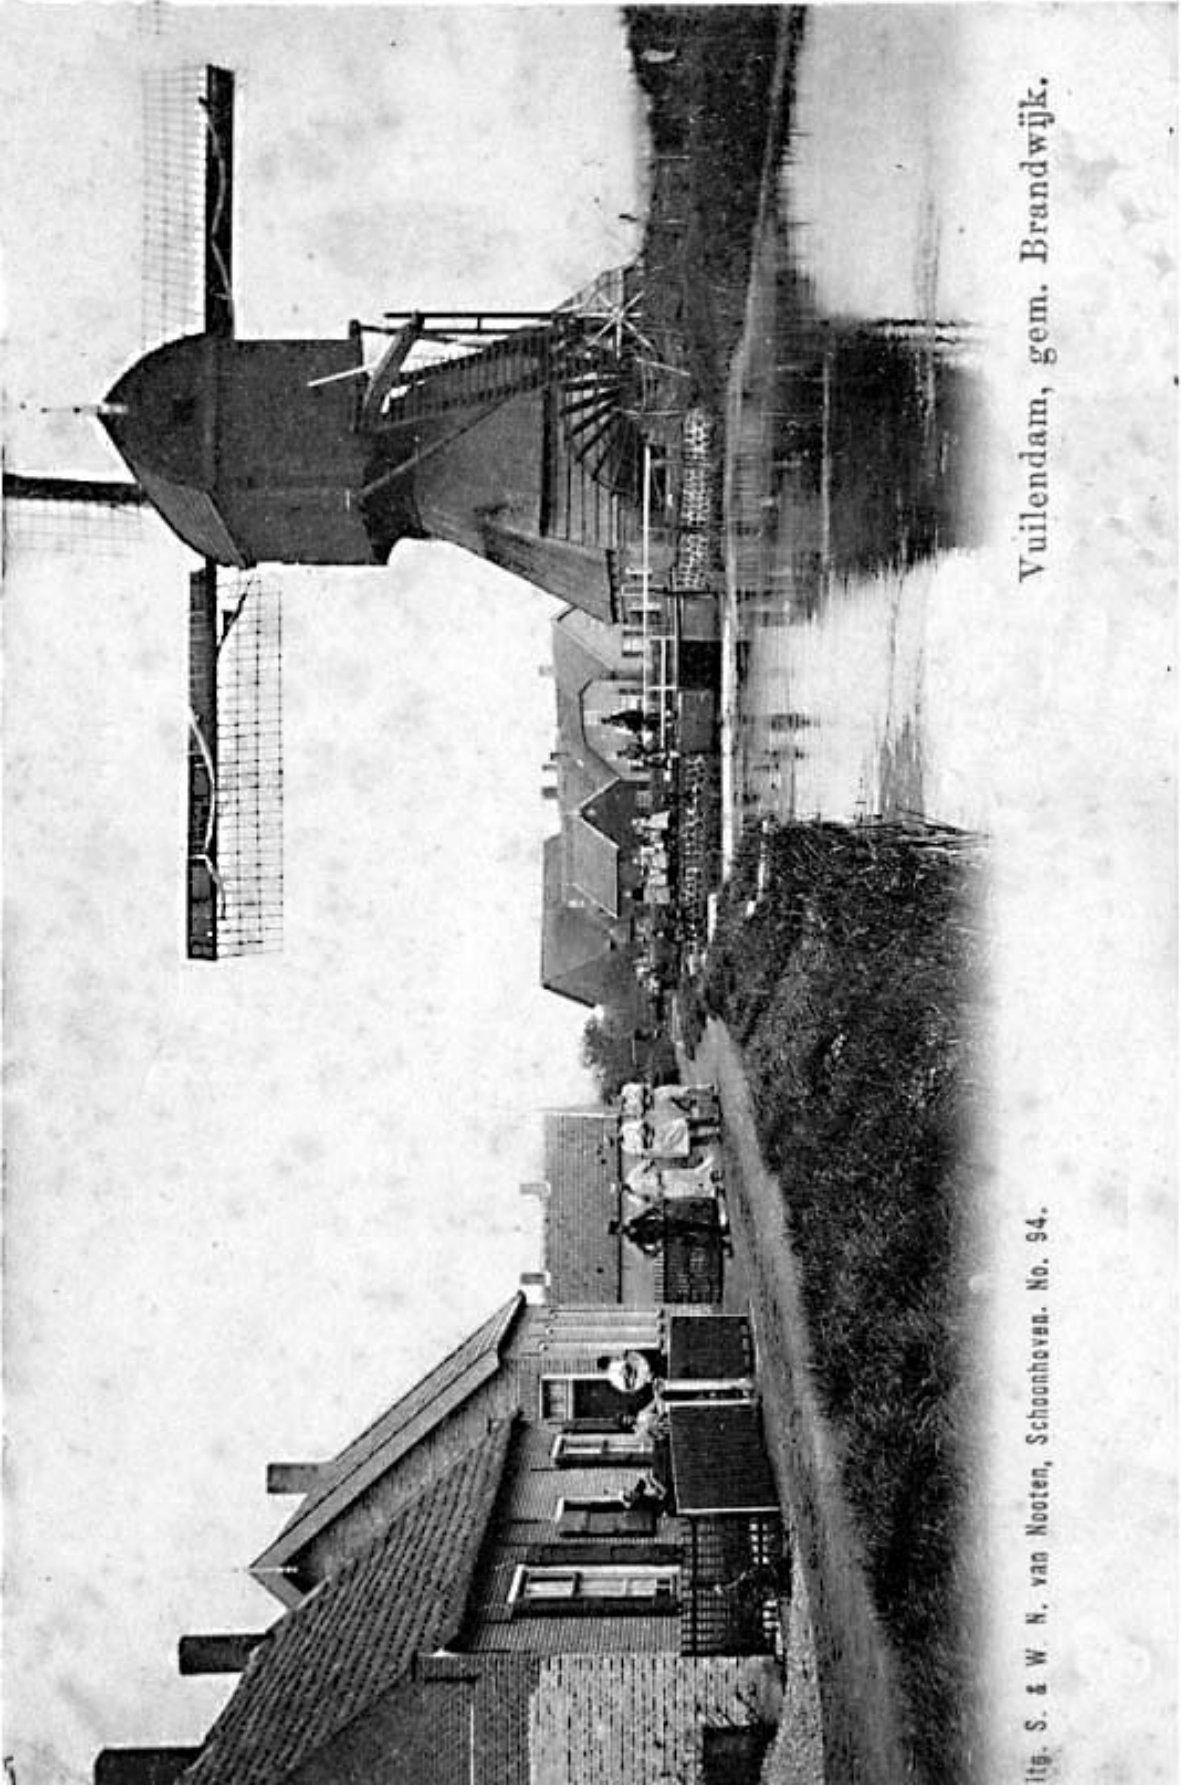

Vuilendam, gem. Brandwijk.

Itg. S. & W. N. van Nooten, Schoonhoven. No. 54.

Molen aan de Vuilendam in Brandwijk
Datum foto circa 1905 (gebaseerd o soort briefkaart en typografie)