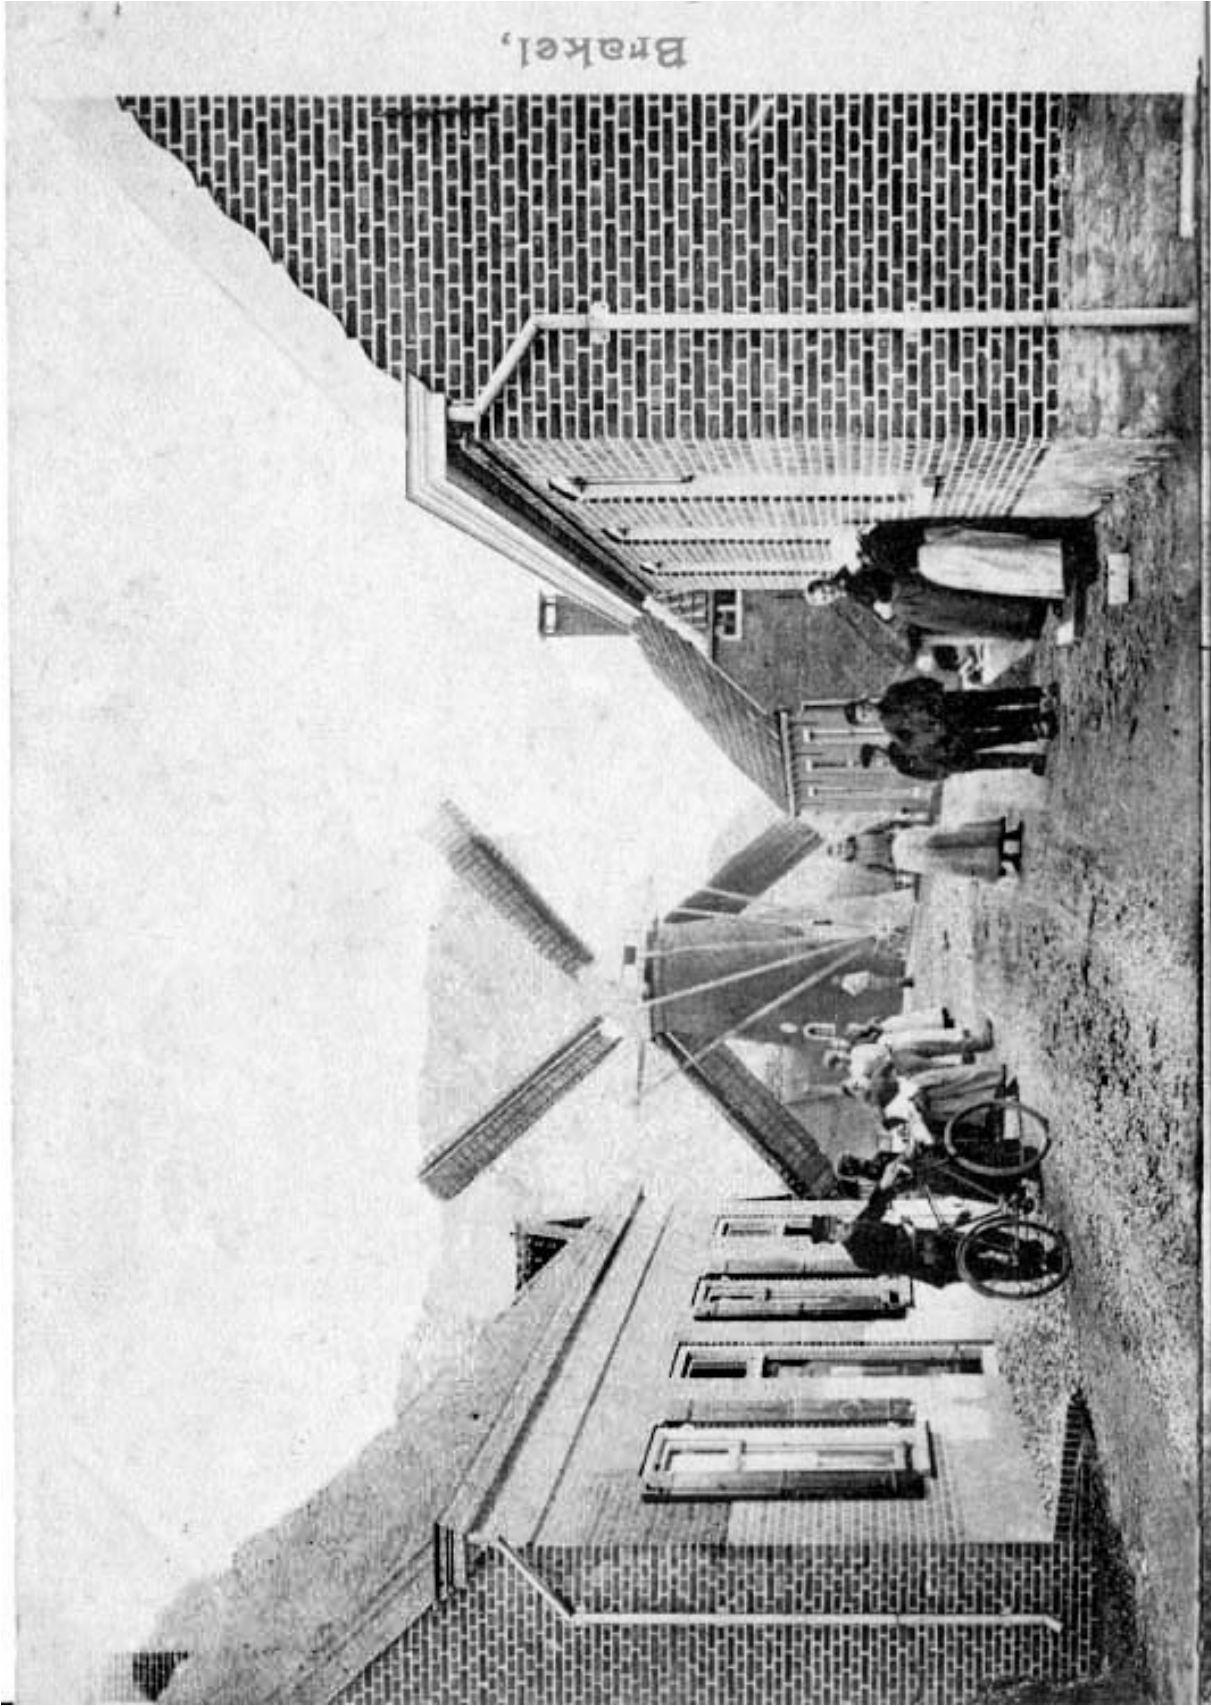

Molen te Brakel Geld.
Datum foto voor 1903 (datering gebaseerd op poststempel)