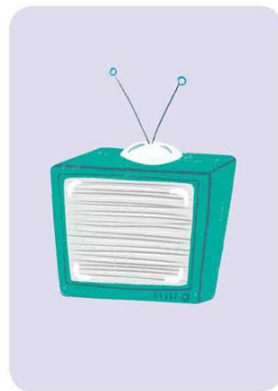

Het is bijna bedtijd. Tuur mag nog heel even tv kijken voor hij naar boven moet. Hij zit gezellig tussen mama en papa in op de bank. Wat is dat fijn! Ook Kruimeltje de beer kijkt mee.

Draai jij aan het wiel om de tv van zender te veranderen?

de zitbank

Waar dient  
een lamp voor?

de stoel

de televisie

de tafel

Wat heeft een plant  
nodig om te groeien?