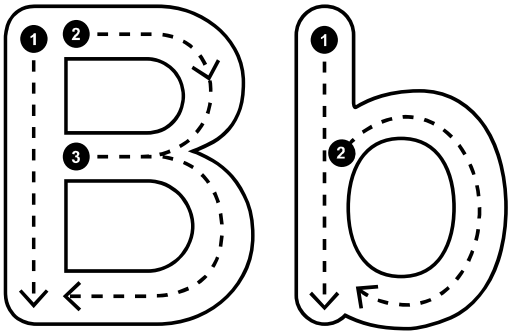

DIT BOEK IS VAN

A decorative rectangular frame with a dotted border and various school-related icons (pencil, eraser, paper, glue) around it. The letters 'A', 'B', 'C', 'D', 'E', 'F', 'G', 'H', 'I', 'J', 'K', 'L', 'M', 'N', 'O', 'P', 'Q', 'R', 'S', 'T', 'U', 'V', 'W', 'X', 'Y', 'Z' are scattered around the frame.

DEEL I LETTERS

A is voor Appel.

Hoofdletter

Kleine letter

Woord

B is voor Boot.

Hoofdletter

Kleine letter