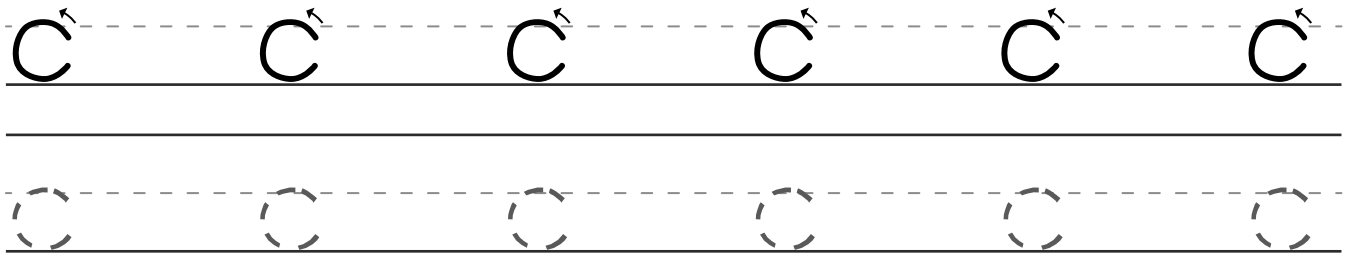

Kleine letter