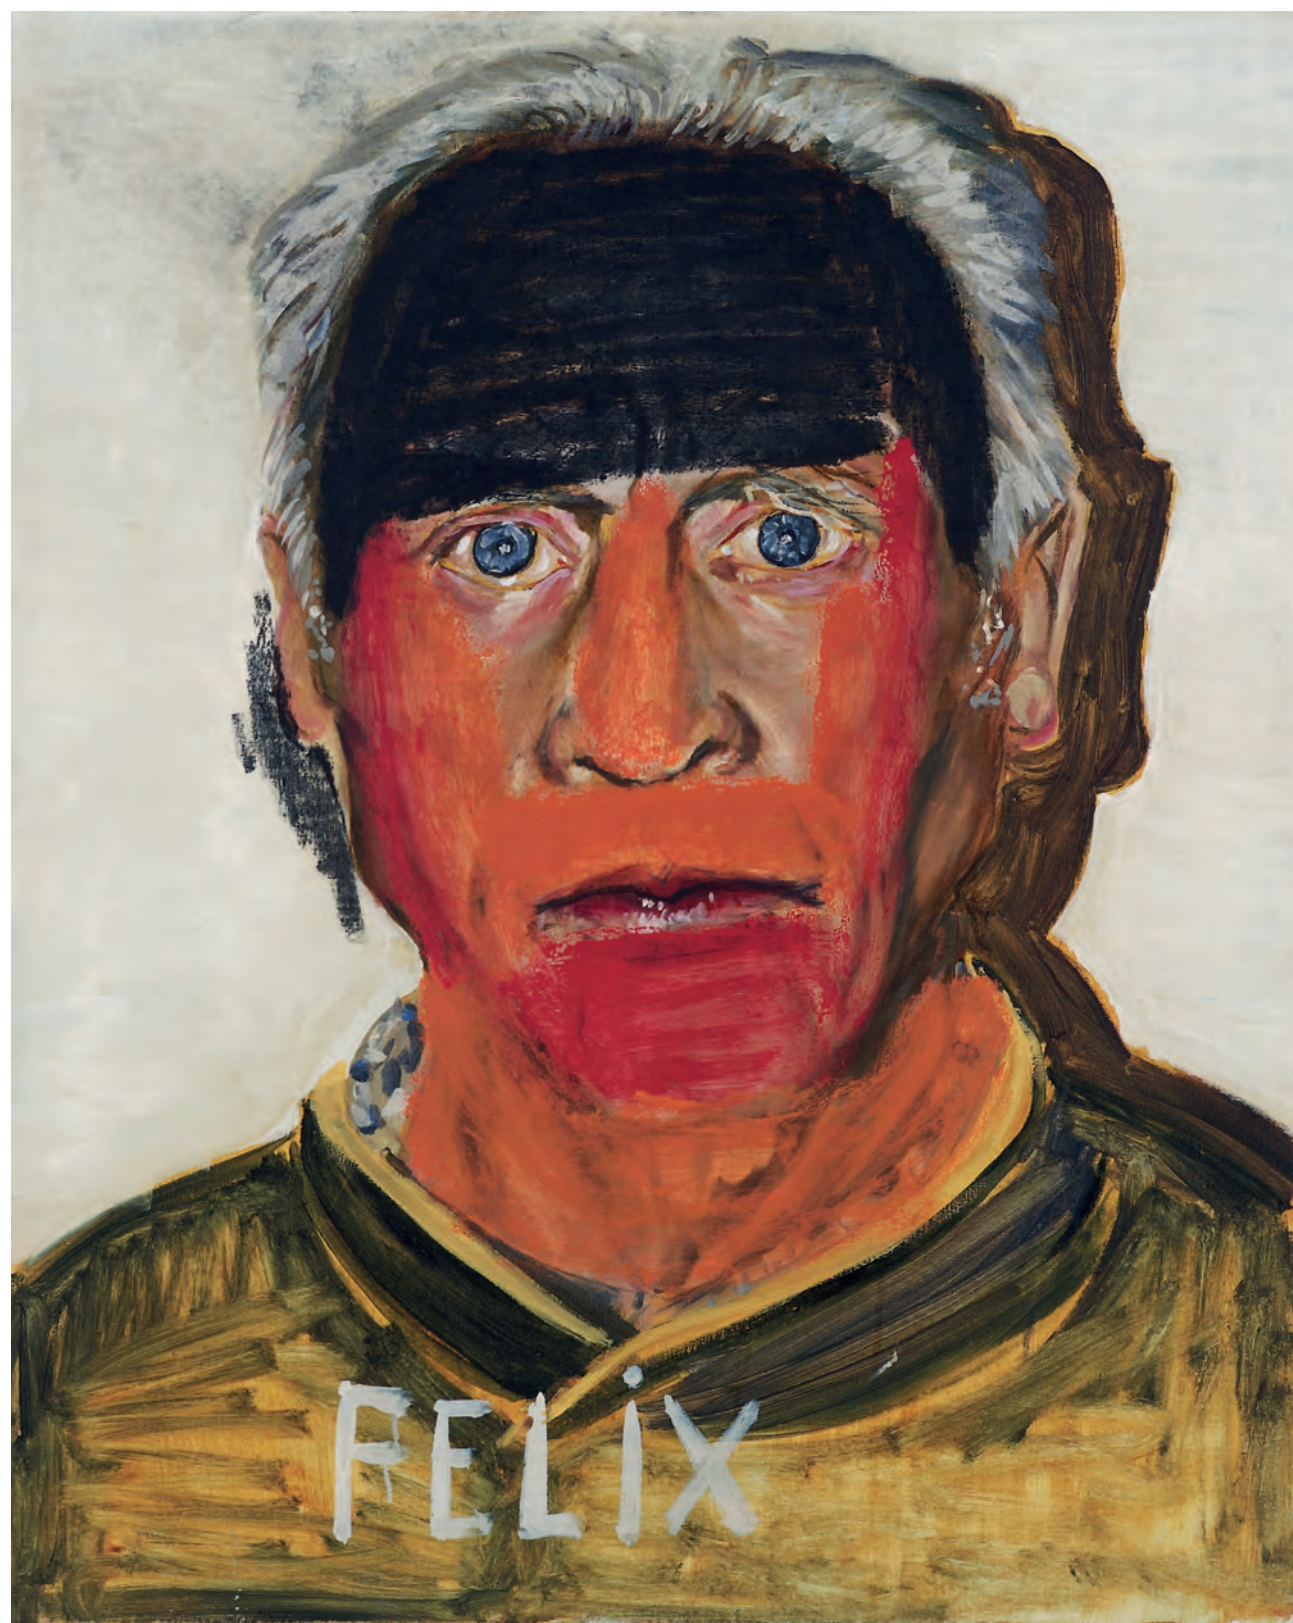

[14] [15]

Zone jaune, 1994, 60 x 50 cm

54

L'ombre de la mort, 1994, 65 x 50 cm

55

Reconstruction d'un exécution - la tentation du mort nu, 1997, 120 x 100 cm

Reconstruction d'un exécution - l'empereur se repose, 1997, 120 x 160 cm

Ontcommer, 1998, 120 x 100 cm

Eulalia, 1998, 100 x 120 cm

Rire comme dans mourire, 2001, 200 x 160 cm

Le frère, oh paques de 68, 2001, 200 x 160 cm

Felix, 2001, 100 x 80 cm

Jan, 2001, 100 x 80 cm