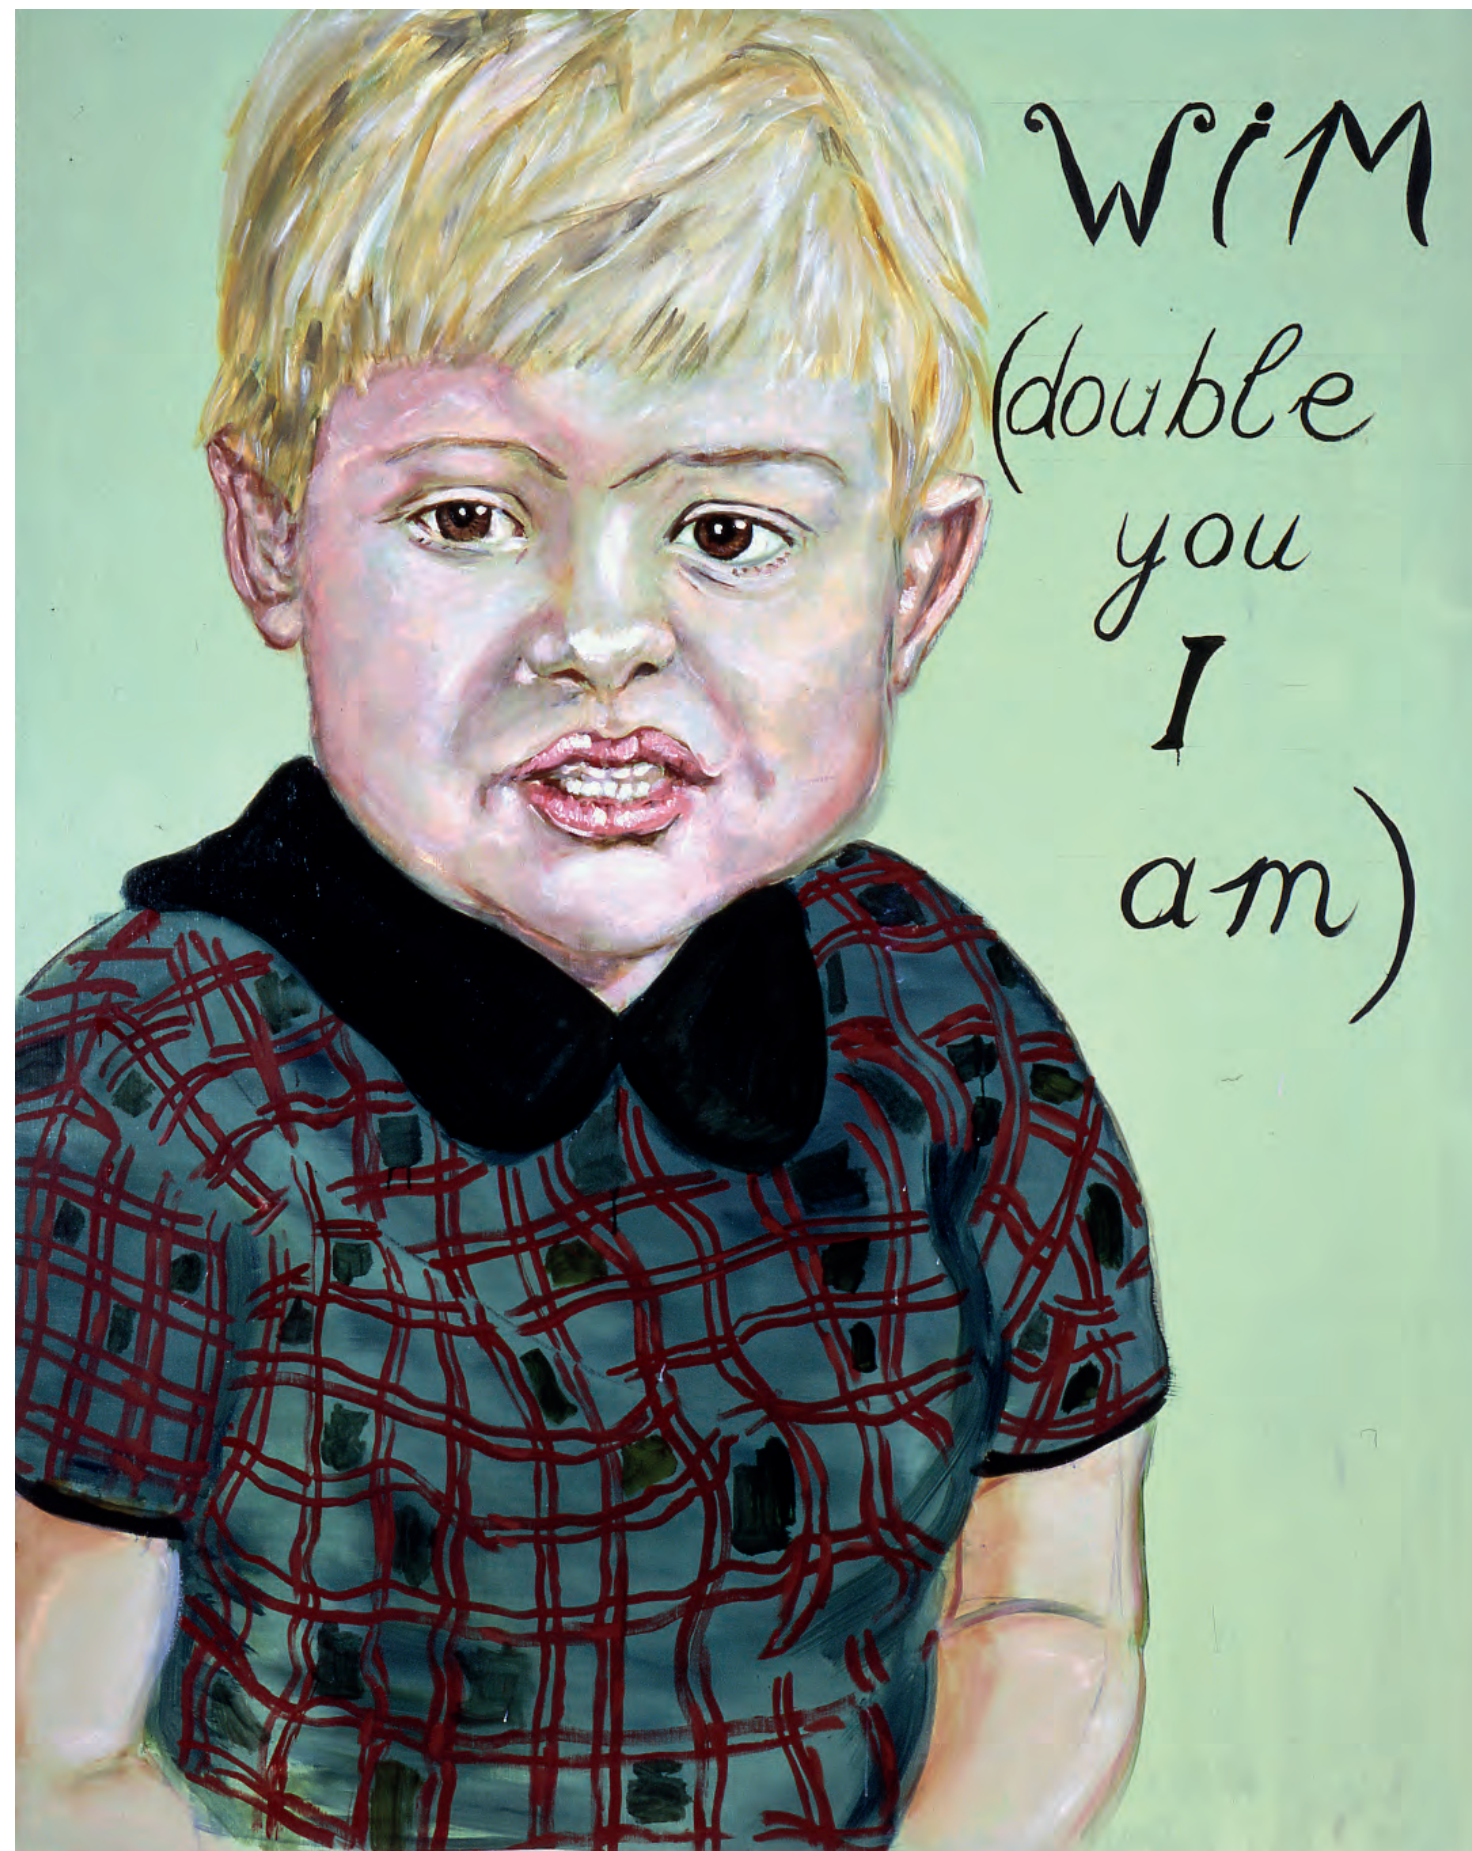

[14] [15]

Zone jaune, 1994, 60 x 50 cm

54

L'ombre de la mort, 1994, 65 x 50 cm

55

Reconstruction d'un exécution - la tentation du mort nu, 1997, 120 x 100 cm

Reconstruction d'un exécution - l'empereur se repose, 1997, 120 x 160 cm

Ontcommer, 1998, 120 x 100 cm

Eulalia, 1998, 100 x 120 cm

Rire comme dans mourire, 2001, 200 x 160 cm

Le frère, oh paques de 68, 2001, 200 x 160 cm

Felix, 2001, 100 x 80 cm

Jan, 2001, 100 x 80 cm