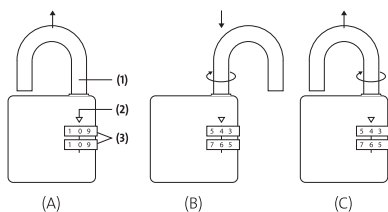

Mijn geheime
DAGBOEK

Disney
PRINCESS

Hoe de combinatienummers te veranderen:

1. Draai beide nullen (nr 3) in gelijke positie bij de pijlpunt (nr 2).
Trek (1) in de richting van de pijl om te ontgrendelen.
Zie afbeelding (A).
2. Draai (1) 180 graden en druk de onderkant ervan in de richting van de pijl. Kies nu de gewenste combinatie (3). Zie afbeelding (B).
3. Trek (1) naar boven in de richting van de pijl en draai hem vervolgens 180 graden. Zie afbeelding (C). Je hebt nu de code succesvol aangepast. Het slot is klaar voor gebruik.