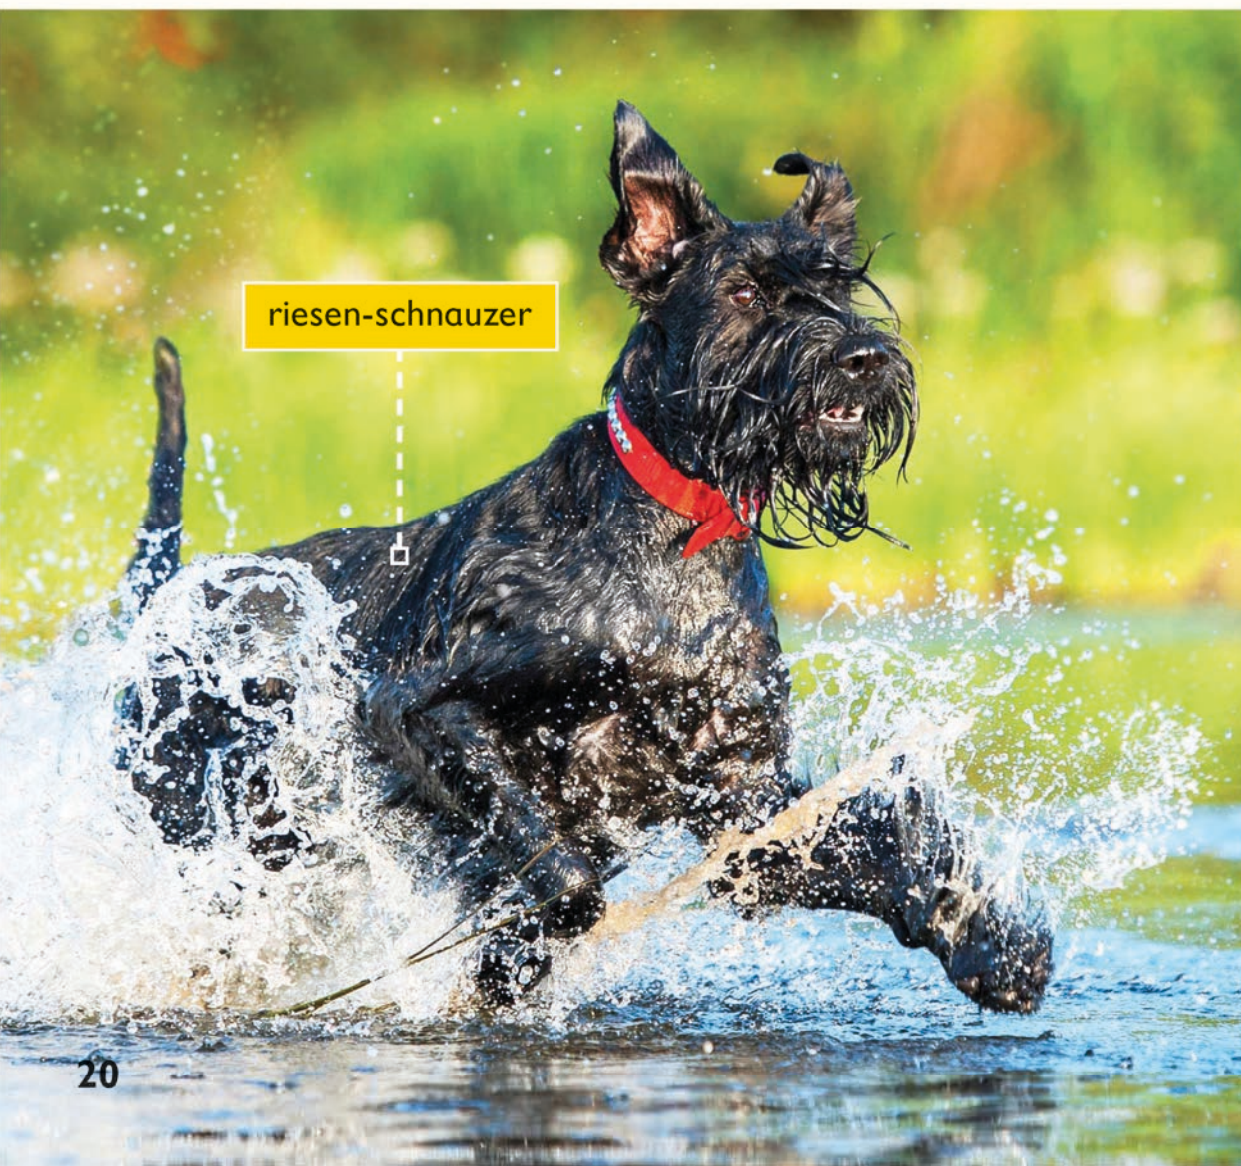

HERKEN DE HOND

WERK- HONDEN

AAN HET WERK

Pyrenese
berghond

newfoundlander als
reddingshond

Sommige werkhonden doen nog steeds waarvoor ze vroeger zijn gefokt. Zo worden de akita, de bullmastiff en de riesen-schnauzer nog dikwijls als waakhond gehouden. Deze grote, krachtige honden zijn alert en enorm **loyaal** aan hun baasje.

akita

Ook boeren gebruiken werkhonden, zoals de Pyrenese berghond. Die hond beschermt kippen, geiten en ander vee. De newfoundlander wordt vaak ingezet als reddingshond op het land en in het water. Deze prima zwemmer heeft zwemvliezen (dunne huid) tussen zijn tenen. Met zijn scherpe neus kan hij mensen in nood opsporen.

riesen-schnauzer

Werkhonden zijn meestal heel geschikt voor hondensporten. Ze worden bijvoorbeeld getraind om zo snel mogelijk een geurspoor te volgen. Of ze leren hoe ze schapen moeten **drijven**. Veel rassen zijn ook goed in behendigheid. Beweging houdt de honden blij en gezond!

In dit boek lees je over de groep van werkhonden. Je maakt kennis met de rottweiler, de Siberische husky en nog veel meer hondenrassen.

Herken de hond is een leuke, informatieve serie over hondenrassen. De boeken zijn geschreven op een toegankelijk leesniveau met korte zinnen en alledaagse woorden. De mooie foto's verduidelijken de tekst. Moeilijke woorden zijn vetgedrukt en worden in een woordenlijst achter in het boek uitgelegd.